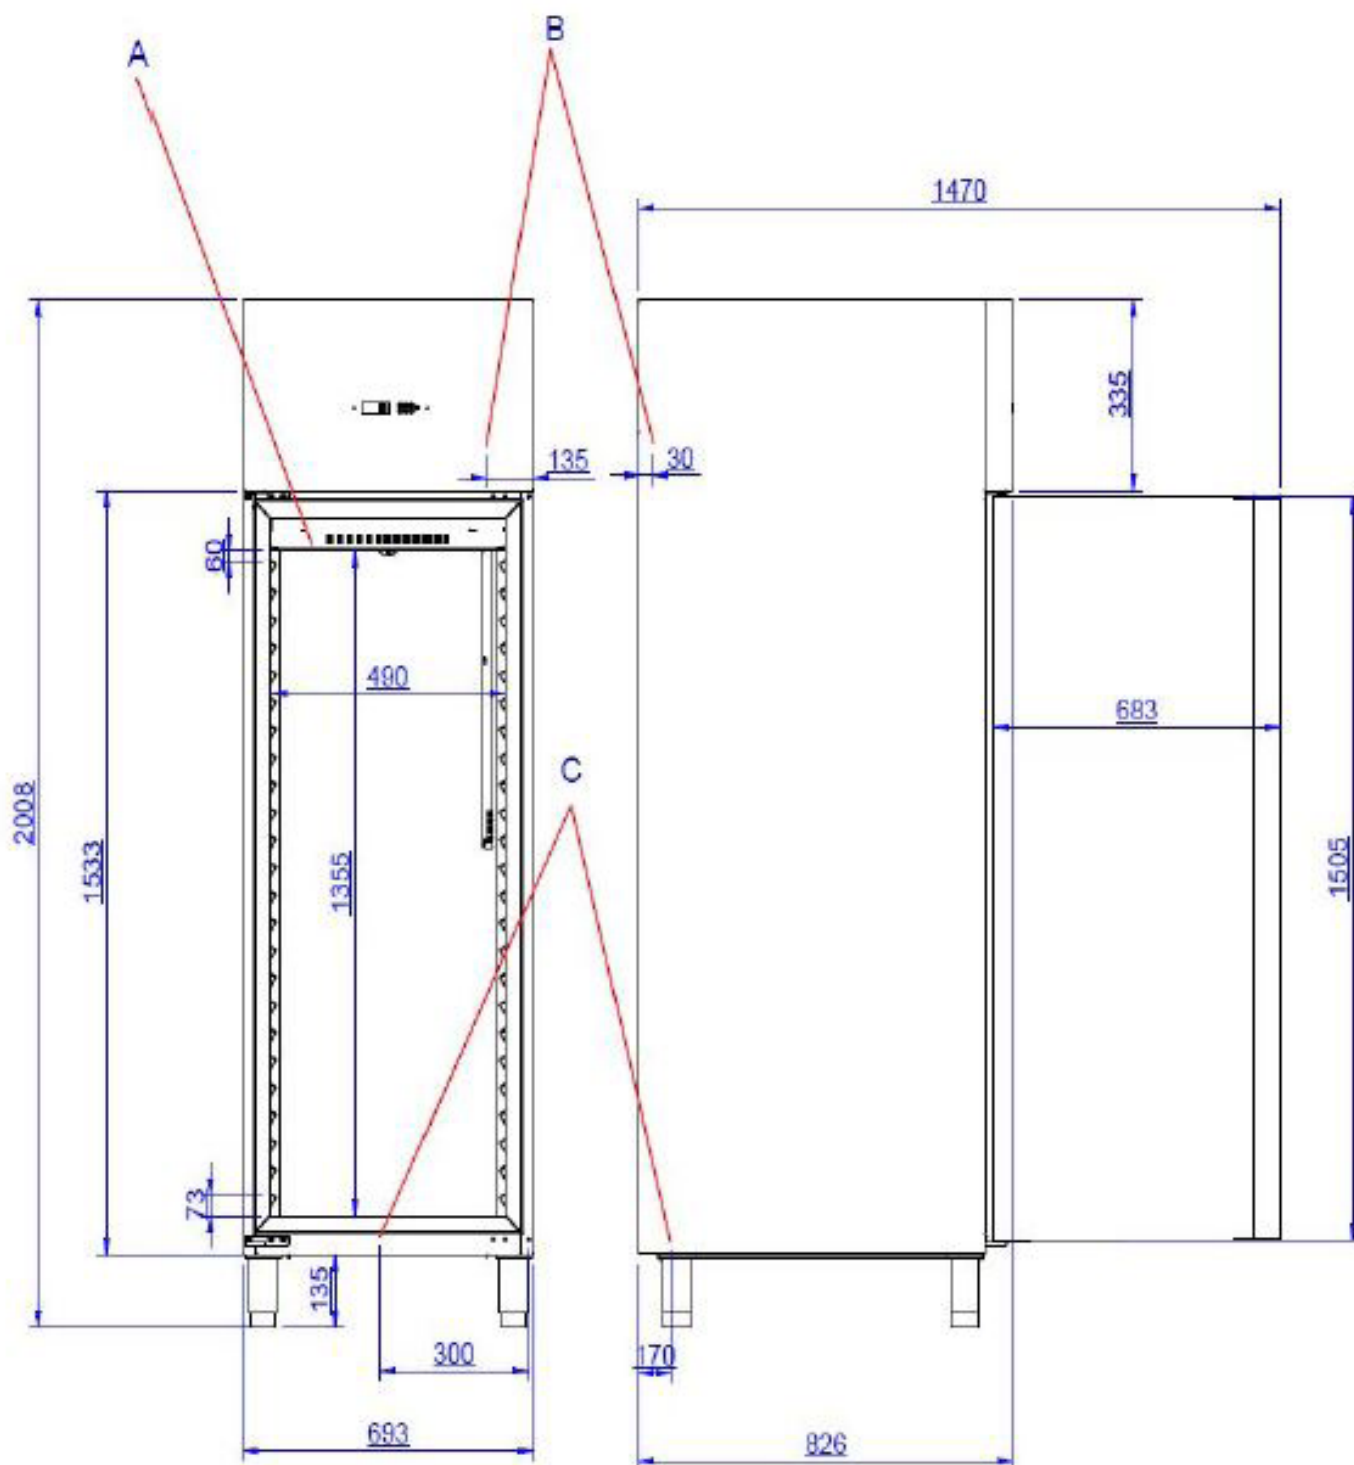

Technický list

Technický výkres

Skříň chladicí 437 l GN 2/1, nerez, pravé dveře

Model

Sap kód

00014288

RT 700 R

Skupina artiklů

Skříňe chladicí a mrazicí